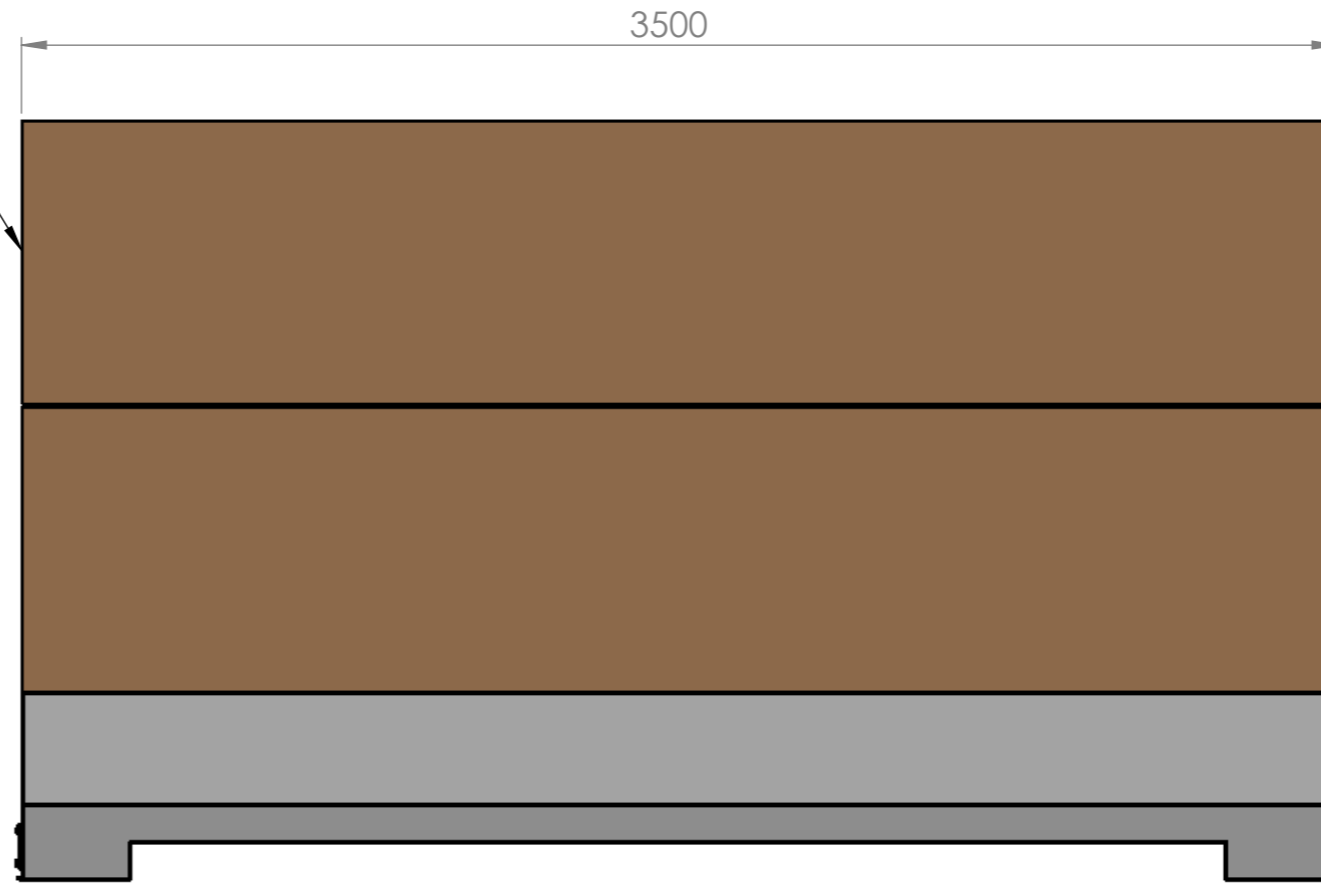

Höhe des Holzes / height of wood:
variabel gemäss Bedarf / variable on demand

Gesamthöhe bis 3000 mm
total height up to 3000 mm

Length: 3500
Width: 280